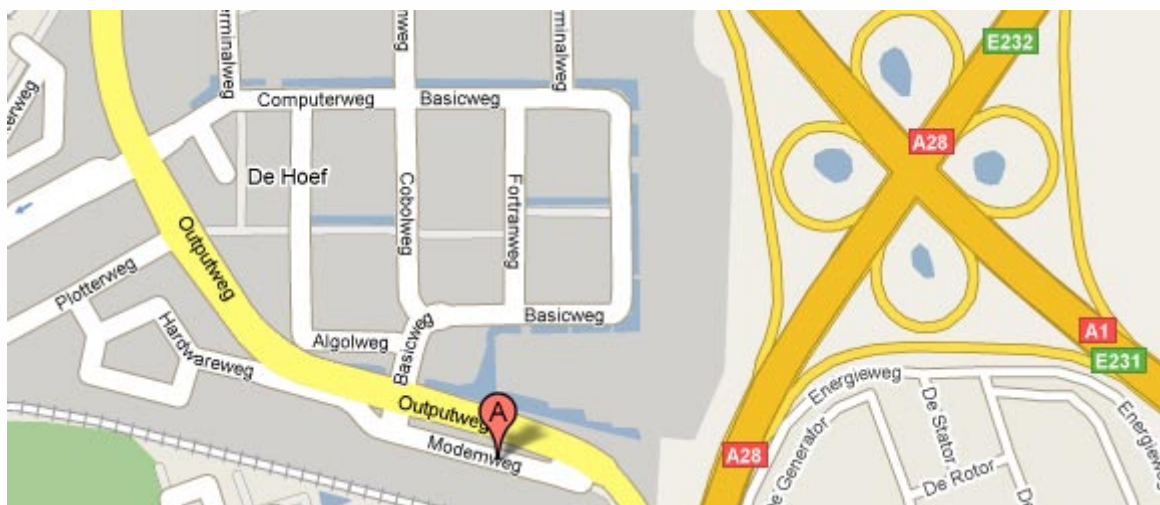

ROUTEBSCHRIJVING HER OPLEIDINGEN

Uit de richting Utrecht

Via de A28-E30 neemt u afslag 8/Amersfoort-Hoevelaken. Onderaan de afslag gaat u linksaf onder de A28-E30 door en direct rechts de Outputweg op (richting industrieterrein De Hoef/Amersfoort-Noord). Bij het eerste stoplicht gaat u links en meteen weer links. Dit is de Modemweg. Lees verder bij *

Uit de richting Amsterdam

Via de A1-E231 komend, neemt u afslag 13/Amersfoort-Noord. U gaat linksaf de rondweg op en blijft deze volgen. Na het viaduct (spoorwegovergang) rijdt u op de Outputweg. U neemt de derde weg rechts en meteen weer links. Dit is de Modemweg. Lees verder bij *

Uit de richting Apeldoorn

U volgt de A1-E231 voorbij knooppunt Hoevelaken en neemt afslag 13/ Amersfoort-Noord. U gaat linksaf over de A1-E231 heen en direct rechts de rondweg op, richting bedrijventerrein De Hoef. Na het viaduct (spoorwegovergang) rijdt u op de Outputweg. U neemt de derde weg rechts en meteen weer links. Dit is de Modemweg. Lees verder bij *

Uit de richting Nijkerk/Zwolle

Bij knooppunt Hoevelaken gaat u richting Amsterdam. Op de A1-E231 neemt u afslag 13/Amersfoort-Noord. U gaat linksaf over de A1-E231 heen en direct rechts de rondweg op, richting bedrijventerrein De Hoef. Na het viaduct (spoorwegovergang) rijdt u op de Outputweg. U neemt de derde weg rechts en meteen weer links. Dit is de Modemweg. Lees verder bij *